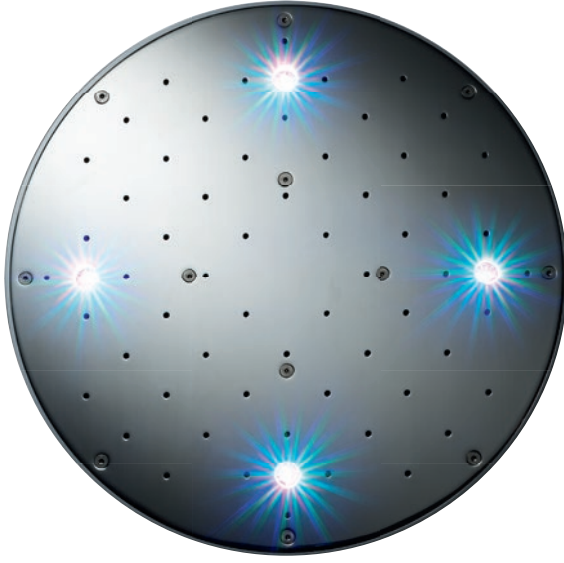

Ospa-Hava Püskürtme Plakası - Yuvarlak

LED Işık Efektli Havuz Hava Püskürtme Eğlencesi

Kristal berraklığında, sizi rahatlatan su hoştur; kristal berraklığında sizi rahatlatan köpürtülmüş su ise muhteşemdir. Ospa Hava püskürtme tesisi, sağladığı köpüklü hava baloncuklarıyla harika bir havuz eğlencesidir. Havuz tabanına yada oturma setine kolayca yerleştirilir. Üzerindeki 60 nozuldan çıkan eğlenceli baloncuklar güçlü bir etki yaratır. Coşkulu Spa'yı sevenler için zorunludur.

Havuz türüne bağlı olarak paslanmaz çelik veya PVC'den seçilebilir. İsteğe göre LED-RGB ışıklar ilave edilebilir. Bunlar hafiften, çılgnlığa varan efektler yaratırlar.

Tesise temiz su da bağlanarak mükemmel hijyenin sürekliliği garantilenir. Pratik yapışkanlı flanşıyla iyi bir sızdırmazlık ve kolay montaj sağlar. Tabii ki Ospa su püskürtme Plakasının kumandası direkt havuz içinden Sensörlü buton ile yada Ospa Blue Control® üzerinden yapılabilir.

Ospa-Qualitätsgarantie: Made in Germany

Özellikleri

- Parlak Plaka çapı:500mm.
- Seramik ile aynı yüzeye oturur.
- Püskürtme açısı: 120°
- Gücü: 4x1 Watt
- Hava Fanı: 0,85 kW

Donanımları

- Yuvarlak veya Köşeli
- Sade veya renkli LED aydınlatmalı