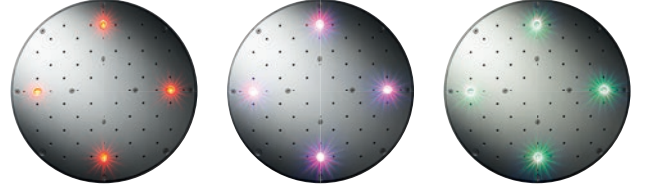

Ospa-Hava Püskürtme Plakası - Yuvarlak

LED Işık Efektli Havuz Hava Püskürtme Eğlencesi

Kristal berraklığında, sizi rahatlatan su hoştur; kristal berraklığında sizi rahatlatan köpürtülmüş su ise muhteşemdir. Ospa Hava püskürtme tesisi, sağladığı köpüklü hava baloncuklarıyla harika bir havuz eğlencesidir. Havuz tabanına yada oturma setine kolayca yerleştirilir. Üzerindeki 60 nozuldan çıkan eğlenceli baloncuklar güçlü bir etki yaratır. Coşkulu Spa'yı sevenler için zorunludur.

Havuz türüne bağlı olarak paslanmaz çelik veya PVC'den seçilebilir. İsteğe göre LED-RGB ışıklar ilave edilebilir. Bunlar hafiften, çılgnlığa varan efektler yaratırlar.

Tesise temiz su da bağlanarak mükemmel hijyenin sürekliliği garantilenir. Pratik yapışkanlı flanşıyla iyi bir sızdırmazlık ve kolay montaj sağlar. Tabii ki Ospa su püskürtme Plakasının kumandası direkt havuz içinden Sensörlü buton ile yada Ospa Blue Control® üzerinden yapılabilir.

Ospa-Qualitätsgarantie: Made in Germany

Özellikleri

- Parlak Plaka çapı:500mm.
- Seramik ile aynı yüzeye oturur.
- Püskürtme açısı: 120°
- Gücü: 4x1 Watt
- Hava Fanı: 0,85 kW

Donanımları

- Yuvarlak veya Köşeli
- Sade veya renkli LED aydınlatmalı