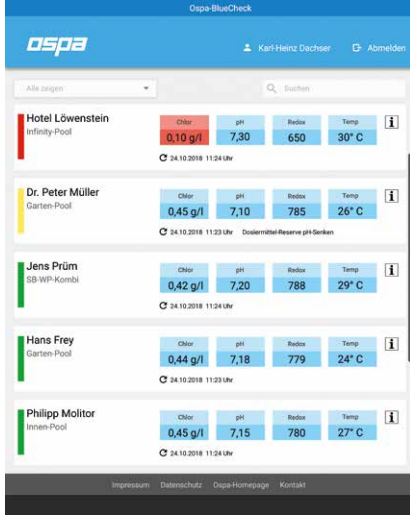

Ospa-BlueCheck

İzleme ve uzaktan destek uygulaması

Ospa havuzları mobil ve daima güncel. Ospa-BlueCheck, Ospa su hazırlık tesisinin uzaktan izlenmesi, bakımı için hazırlanmış bir uygulamadır. Havuz su parametreleri, hijyen, rezerv depo, sıcaklık, nem, whirl-pool, pompalar, dozajlar, aydınlatma vb. her donanıma uzaktan erişim ve kontrol olanağı sağlar.

Havuz operatörleri, Yetkili Ospa servisleri, Ospa fabrika müşteri destek hizmetleri için farklı versiyonlar vardır. Havuz operatörü yalnızca kendi havuz parametrelerini izleyebilirken, yetkili servis ortakları ve fabrika müşteri destek servisi bakım sözleşmesi olan tüm havuzları izleyebilir. Böylece gelen mesajlara hızla göz atabilir, SMS, e-posta servisi ile hızla gerekli müdahaleyi yapabilir.