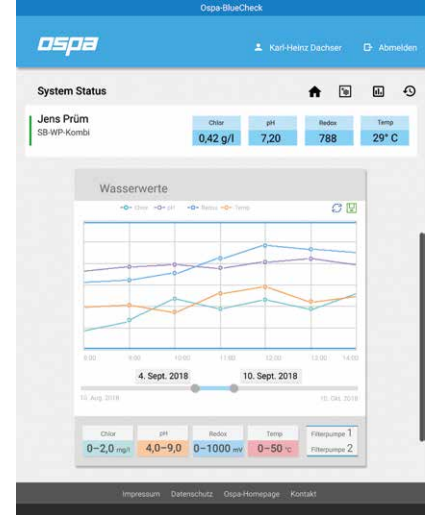

Ospa-BlueCheck

İzleme ve uzaktan destek uygulaması

Ospa havuzları mobil ve daima güncel. Ospa-BlueCheck, Ospa su hazırlık tesisinin uzaktan izlenmesi, bakımı için hazırlanmış bir uygulamadır. Havuz su parametreleri, hijyen, rezerv depo, sıcaklık, nem, whirl-pool, pompalar, dozajlar, aydınlatma vb. her donanıma uzaktan erişim ve kontrol olanağı sağlar.

Havuz operatörleri, Yetkili Ospa servisleri, Ospa fabrika müşteri destek hizmetleri için farklı versiyonlar vardır. Havuz operatörü yalnızca kendi havuz parametrelerini izleyebilirken, yetkili servis ortakları ve fabrika müşteri destek servisi bakım sözleşmesi olan tüm havuzları izleyebilir. Böylece gelen mesajlara hızla göz atabilir, SMS, e-posta servisi ile hızla gerekli müdahaleyi yapabilir.