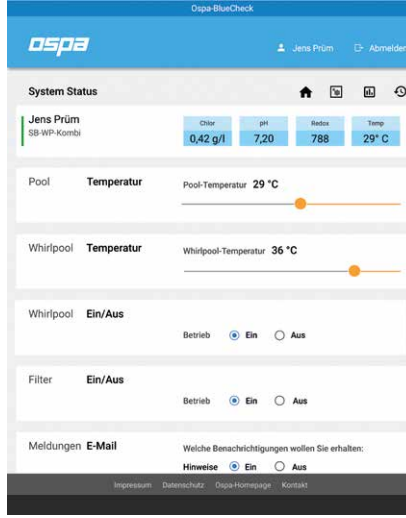

Ospa-BlueCheck

İzleme ve uzaktan destek uygulaması

Ospa havuzları mobil ve daima güncel. Ospa-BlueCheck, Ospa su hazırlık tesisinin uzaktan izlenmesi, bakımı için hazırlanmış bir uygulamadır. Havuz su parametreleri, hijyen, rezerv depo, sıcaklık, nem, whirl-pool, pompalar, dozajlar, aydınlatma vb. her donanıma uzaktan erişim ve kontrol olanağı sağlar.