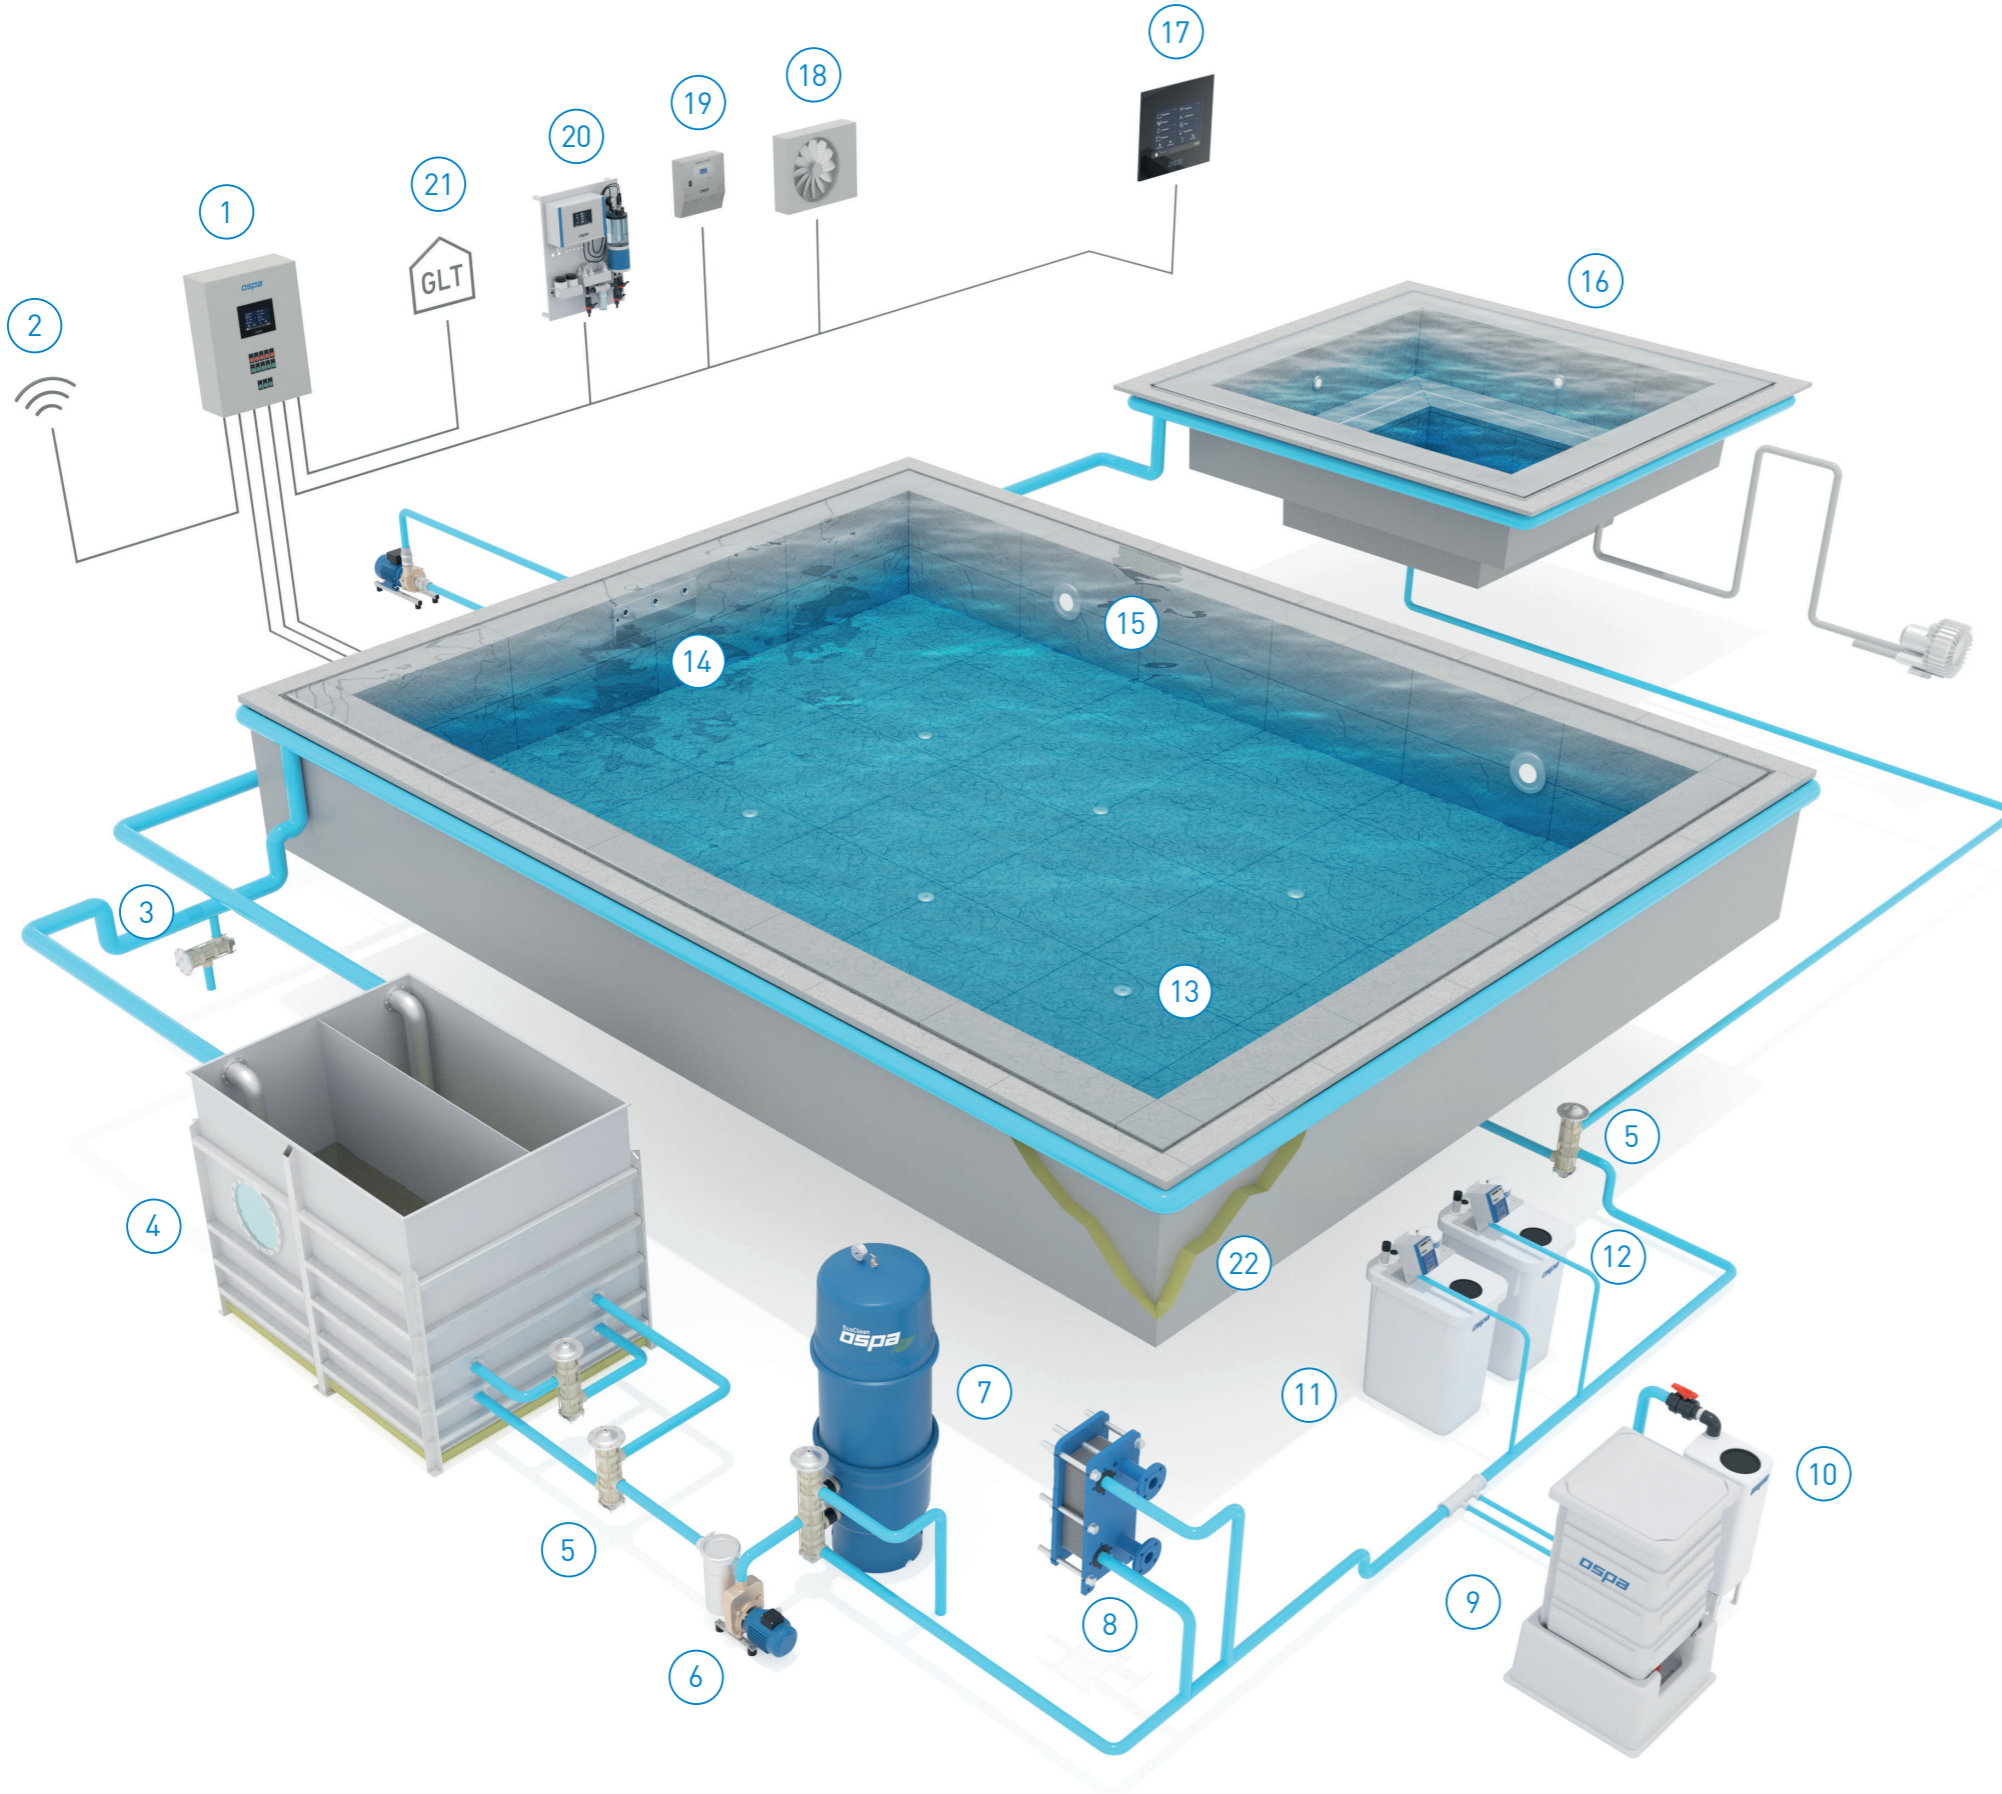

Ospa yüzme havuzu ve whirl-pool kombinasyonu

- 1 Ospa-BlueControl®-Kontrol Kabini
- 2 Ospa-Web, BlueCheck
- 3 Kanal temizliği için açma valfi
- 4 Seviye elektrotlu çift hazneli su deposu
- 5 Çok yönlü valfler
- 6 Frekans kontrollü sirkülasyon pompası IE3
- 7 Ospa filtresi 10 EcoClean Süper
- 8 Plakalı eşanjör
- 9 Ospa BlueClear® dezenfeksiyon
- 10 Eriyik kabı
- 11 Dozajlama sistemi pH/kH yükseltici
- 12 Dozaj sistemi pH düşürücü
- 13 Zemin giriş nozulları
- 14 Karşı akım sistemi
- 15 LED RGB aydınlatma
- 16 Whirlpool
- 17 Ospa BlueControl® uzaktan pilot
- 18 Klima
- 19 Ospa BlueClear® Kumanda ünitesi
- 20 Ölçüm istasyonu
- 21 GLT bağlantısı
- 22 Gövde izolasyonu