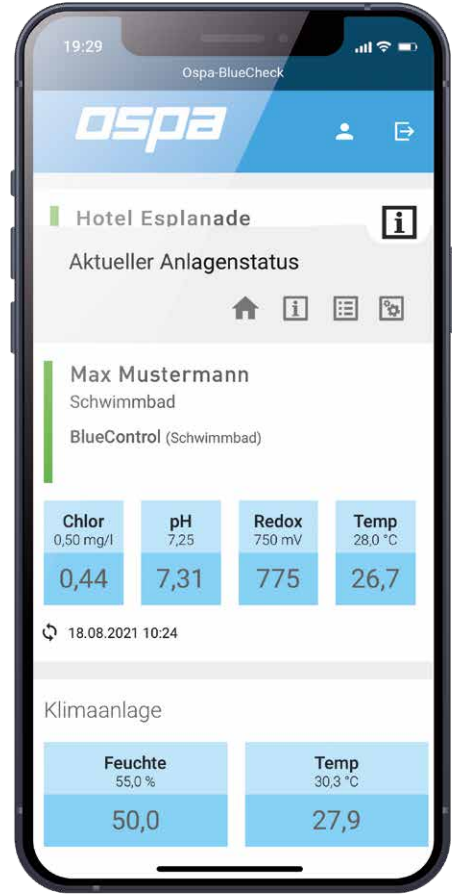

Güvenlik en önemli önceliktir

Ospa-BlueCheck WebApp, AB'deki bulut tabanlı, güvenlik duvarı korumalı sunucularda merkezi olarak barındırılır. Ayrıca, uygulama size ev ağı için en yüksek güvenlik seviyesini sunar: veri aktarımı, cihazdan bağımsız olarak AB veri koruma direktifine göre şifrelenir ve parola ile korunur. Böylece SmartPool'unuzun keyfini tamamen rahat bir şekilde çıkarabilirsiniz.

Birden fazla havuz için çözüm

Birden fazla yüzme havuzu sisteminiz var, örn. B. tatil evinde mi? Ospa-Blue-Check WebApp da bunun için ideal bir şekilde donatılmıştır. Sistemlerinizi kendiniz uzaktan izlemek ve e-posta ile rezerv raporları ve arıza bildirimleri almak için kullanabilirsiniz.

Bakım sözleşmesi müşterileri de bunu Ospa müşteri hizmetlerine veya Ospa hizmet ortaklarına devredebilir.

Ospa SmartHavuz teknolojisi

Havuz sahipleri ve havuz işletmecileri için

Yetkili Ospa servis ortakları için

Ospa fabrika müşteri hizmetleri için

AB veri koruma direktifine uygun olarak şifreli veri iletimi yoluyla güvenli

Akıllı telefonlar, tabletler ve PC'ler için

Tüm Ospa BlueControl® ve CompactControl kontrolleri için

Ospa Schwimmbadtechnik

73557 Mutlangen
Tel.: +49 7171 7050

E-Mail: ospa@ospa.info
Internet: www.ospa.info