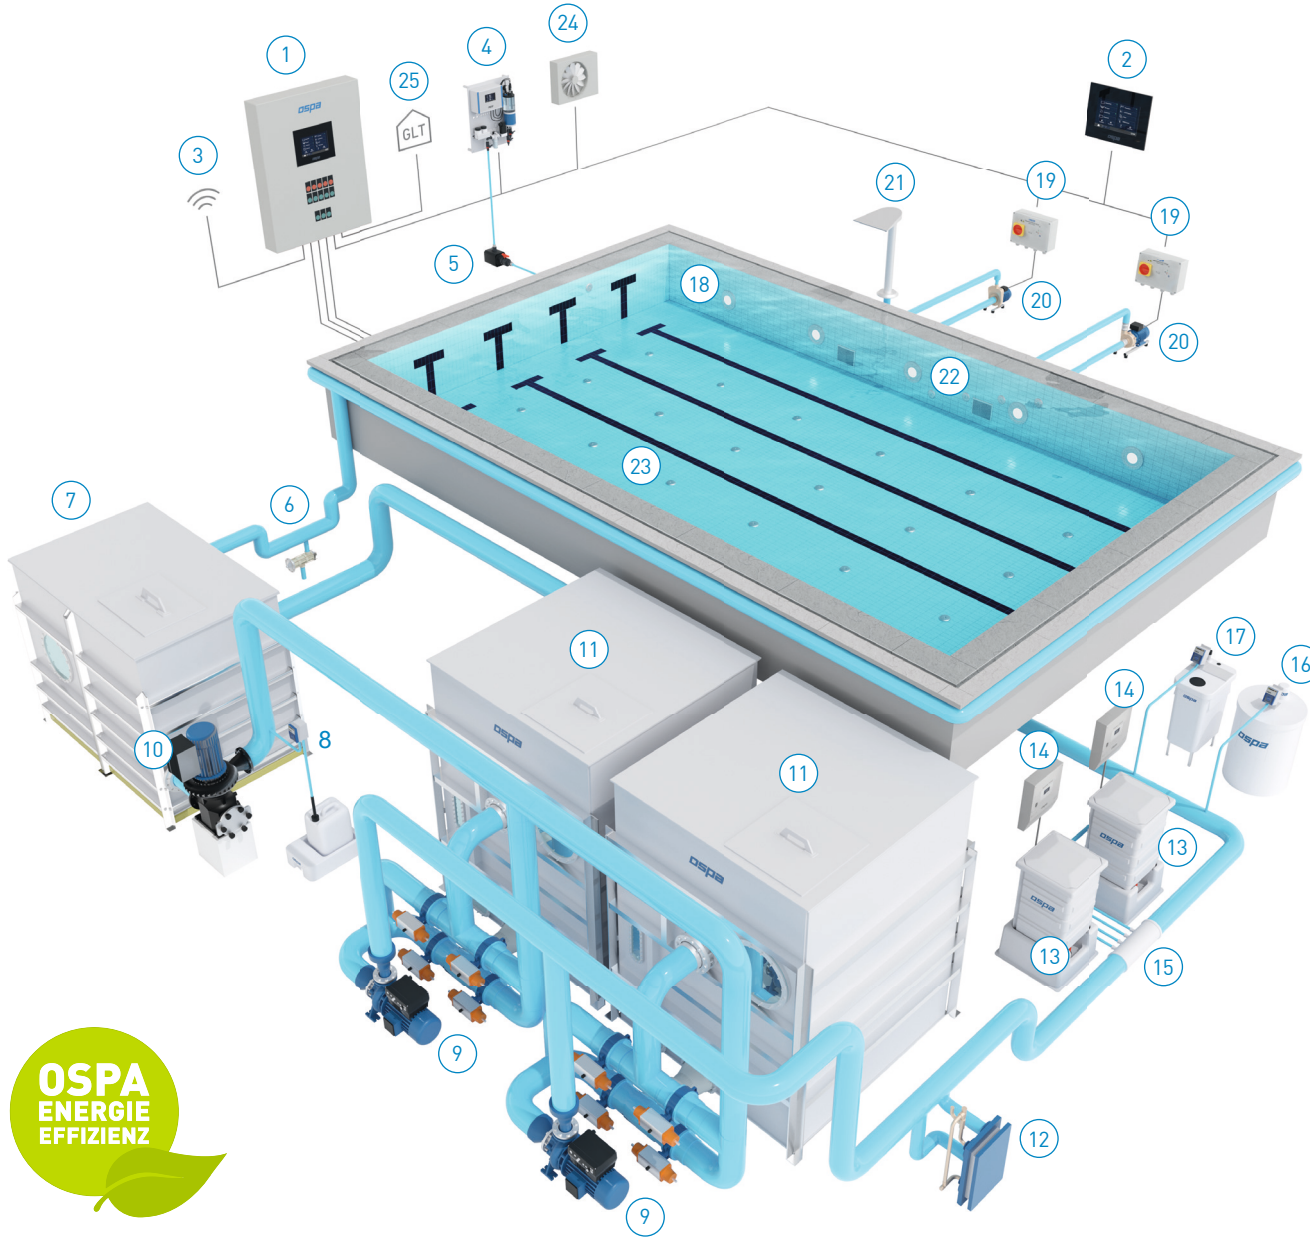

# Ospa Kamusal (Belediye vb.) havuz teknolojisi

- 1 Ospa-BlueControl®-Kontrol paneli
- 2 Ospa-BlueControl®-Uzak plot
- 3 Ospa-BlueCheck
- 4 Ölçüm istasyonu Cl, pH, Redox, Sıcaklık
- 5 Ölçü suyu pompası
- 6 Kanal temizliği akış ventili
- 7 Rezerv depo, seviye kontrollü
- 8 Flokulasyon dozaj sistemi
- 9 FU frekans kontrollü filtrat pompası
- 10 FU Frekans kontrollü ham su pompası
- 11 Ospa-UD-Çok katmanlı filtre
- 12 Ospa-Plakalı ısı eşanjörü
- 13 Ospa-BlueClear®-Dezenfeksiyon
- 14 Ospa-BlueClear®-Kontrol ünitesi
- 15 Ospa-Enjektör
- 16 Dozaj sistemi pH yükseltici
- 17 Dozaj sistemi pH düşürücü
- 18 LED-RGBW-aydınlatma
- 19 Ospa-FeatureControl atraksiyon kumandası
- 20 Atraksiyon pompası
- 21 Omuz, boyun masajı, şelale
- 22 Masaj istasyonu
- 23 Zemin temiz su girişi
- 24 Klima-İklimlendirme
- 25 GLT-Bina otomasyon tekniği bağlantısı